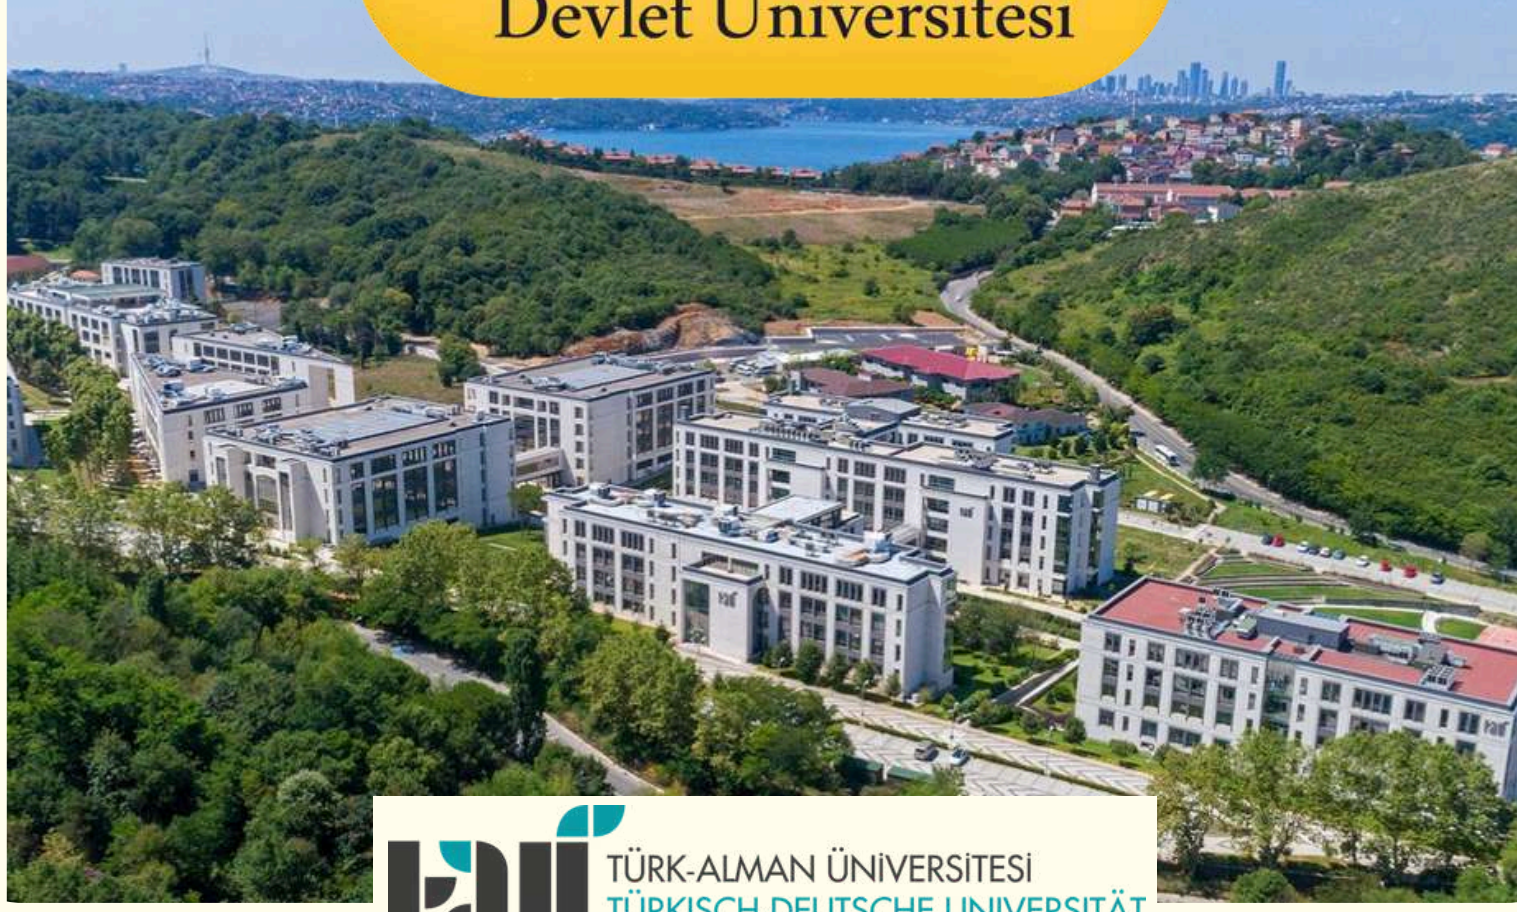

YAKINIMIZDAKİ ÜNİVERSİTELER

Devlet Üniversitesi

- » FEN FAKÜLTESİ
- » İKTİSADİ VE İDARİ BİLİMLER FAKÜLTESİ
- » HUKUK FAKÜLTESİ
- » MÜHENDİSLİK FAKÜLTESİ
- » KÜLTÜR SOSYAL BİLİMLER FAKÜLTESİ

7.5 Km Uzaklıkta
20-25 dk Mesafe